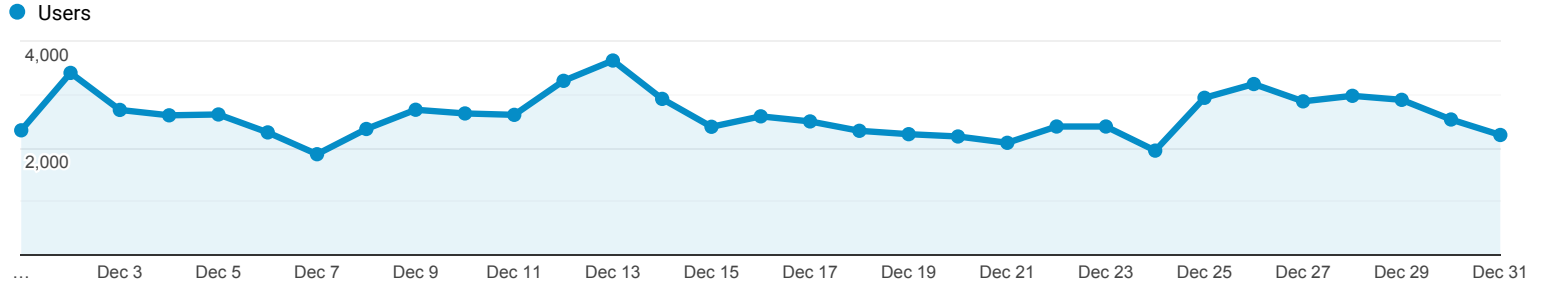

## Audience Overview

Dec 1, 2019 - Dec 31, 2019

All Users  
100.00% Users

### Overview

|  |                              |                                |
|--|------------------------------|--------------------------------|
| <b>Users</b><br>69,451                     | <b>New Users</b><br>50,302   | <b>Sessions</b><br>87,344      |
| <b>Number of Sessions per User</b><br>1.26 | <b>Pageviews</b><br>144,351  | <b>Pages / Session</b><br>1.65 |
| <b>Avg. Session Duration</b><br>00:01:07   | <b>Bounce Rate</b><br>72.58% |                                |